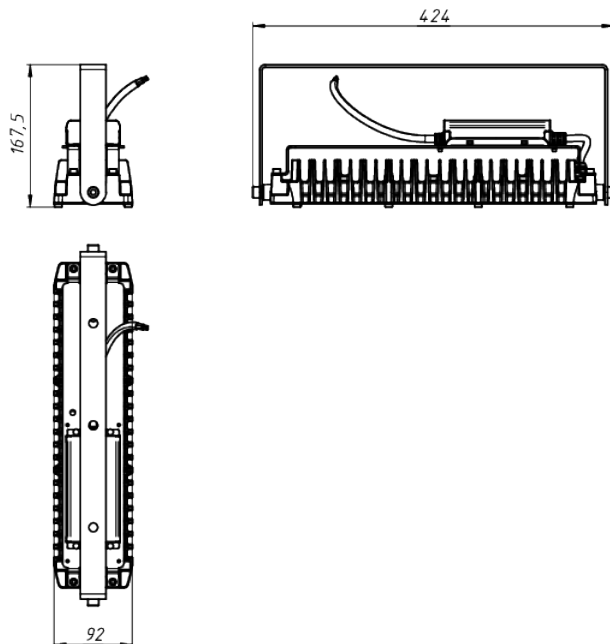

LAD LED R700-1-PC-60-750-D36-85L1 PROM

Модель / Артикул	LAD LED R700-1-PC-60-750-D36-85L1 PROM
Световой поток*, Лм	12716
Угол излучения	60*
Энергопотребление, Вт	85
Цветовая температура**, К	5000К
Индекс цветопередачи***	Ra 70
Кэффициент мощности	0.95
Номинальное напряжение питания****, В	АС/DC 230
Влаго и пылезащита	IP67
Вид климатического исполнения	УХЛ1
Класс защиты от поражения эл. током	I
Диапазон рабочих температур	-60°C ... +70°C
Тип крепления	Люра
Габаритные размеры светильника*****, мм	424 x 92 x 168
Гарантийный срок	5 лет